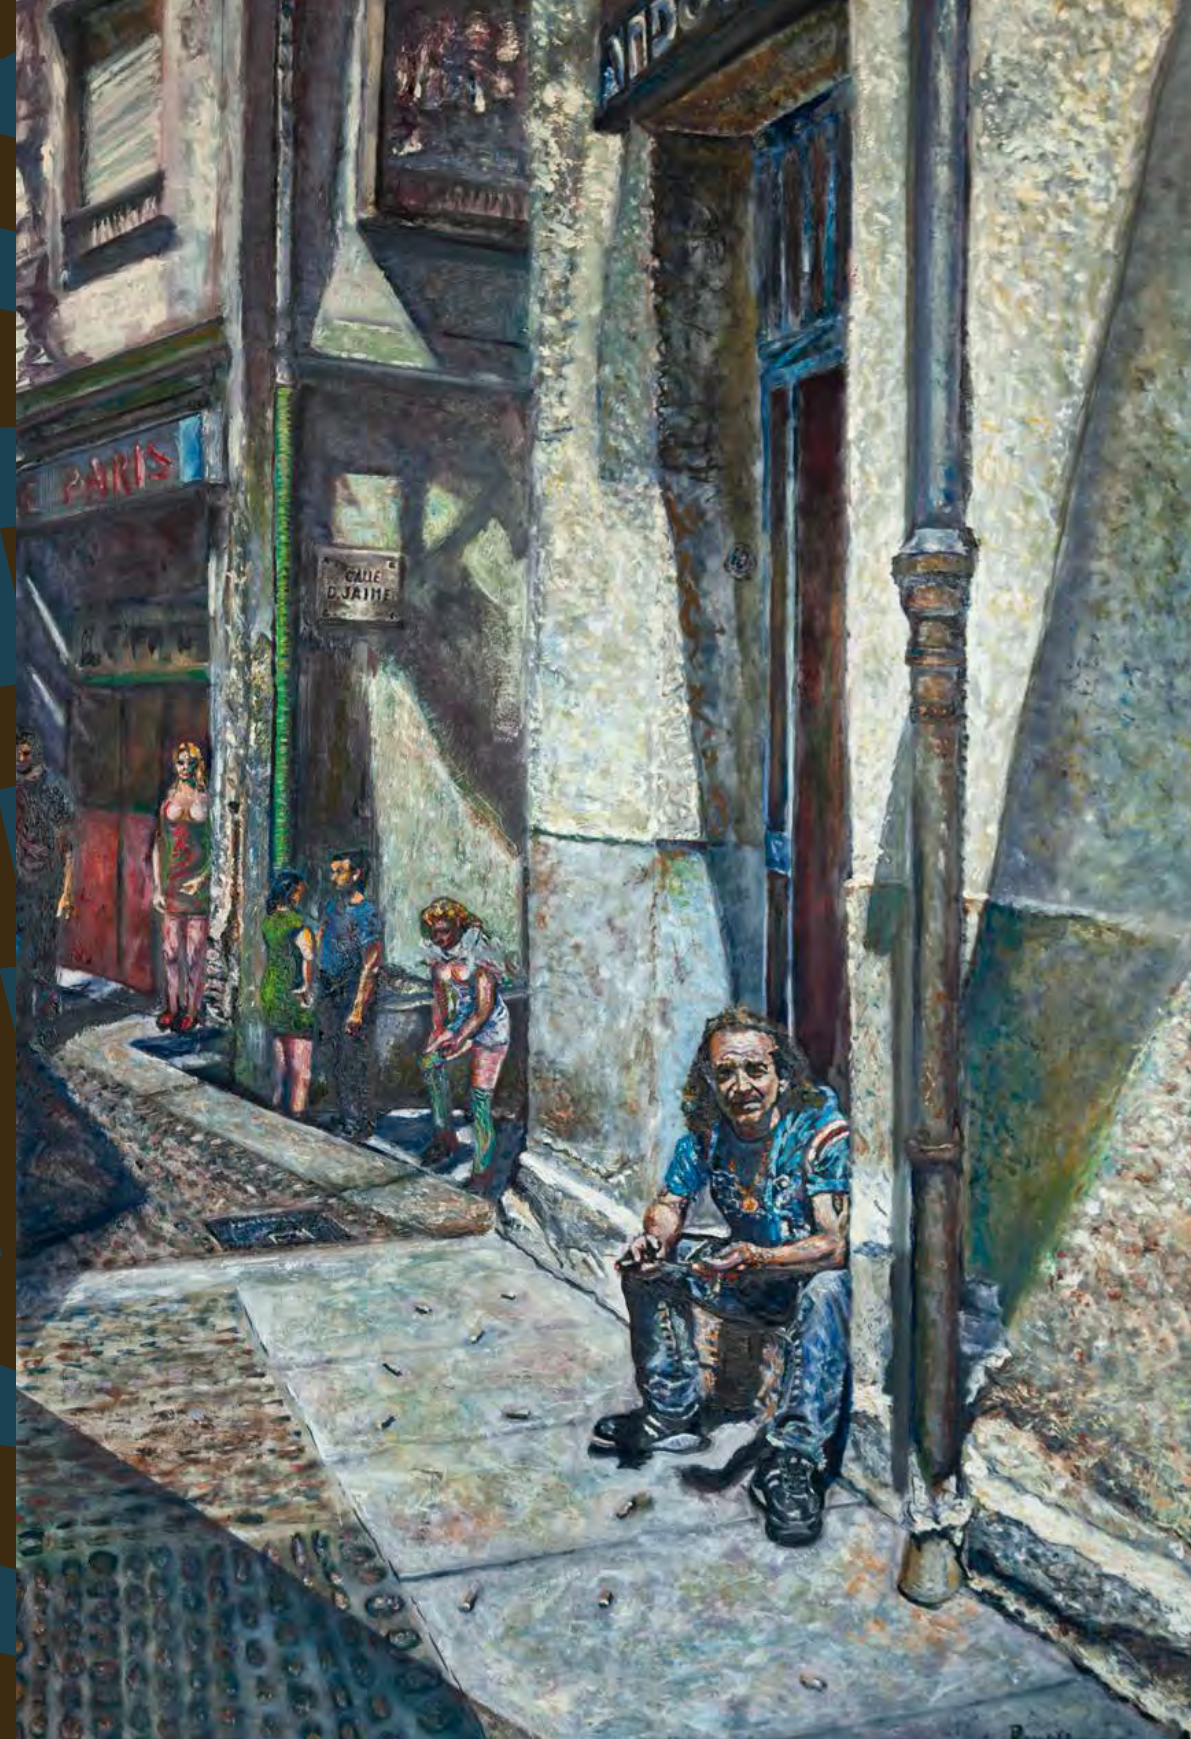

De don Manuel
ao Manoliño
haiche un pasiño
Técnica mixta,
50 x 60 x 90 cm

El árbol
de la pasión
Técnica mixta,
700 x 140 cm

Giacometti
Técnica mixta,
66 x 68 x 70 cm

Giacometti
Óleo sobre táboa,
72 x 61 cm

Título obra de portada: Faustino, Técnica mixta, 60 x 90 x 50 cm

FOTOGRAFÍAS: © M. Nacher

Depósito legal O/01.28-2025
© nacherpintados

pinceladas dunha vida

ROMAR

Progreso, 30.
32003 | Ourense
T. 988 317 893
centroculturaldeourense.com

Mi maestro
Óleo sobre lienzo,
61 x 50 cm

Don Jaime
Óleo sobre táboa,
122 x 82 cm

La estación de Lishon
Óleo sobre táboa, 61 x 84 cm

Vincent Van Gogh
Óleo sobre táboa, 52 x 65 x 62 cm

O Paquiño
Técnica mixta,
107 x 45 x 60 cm